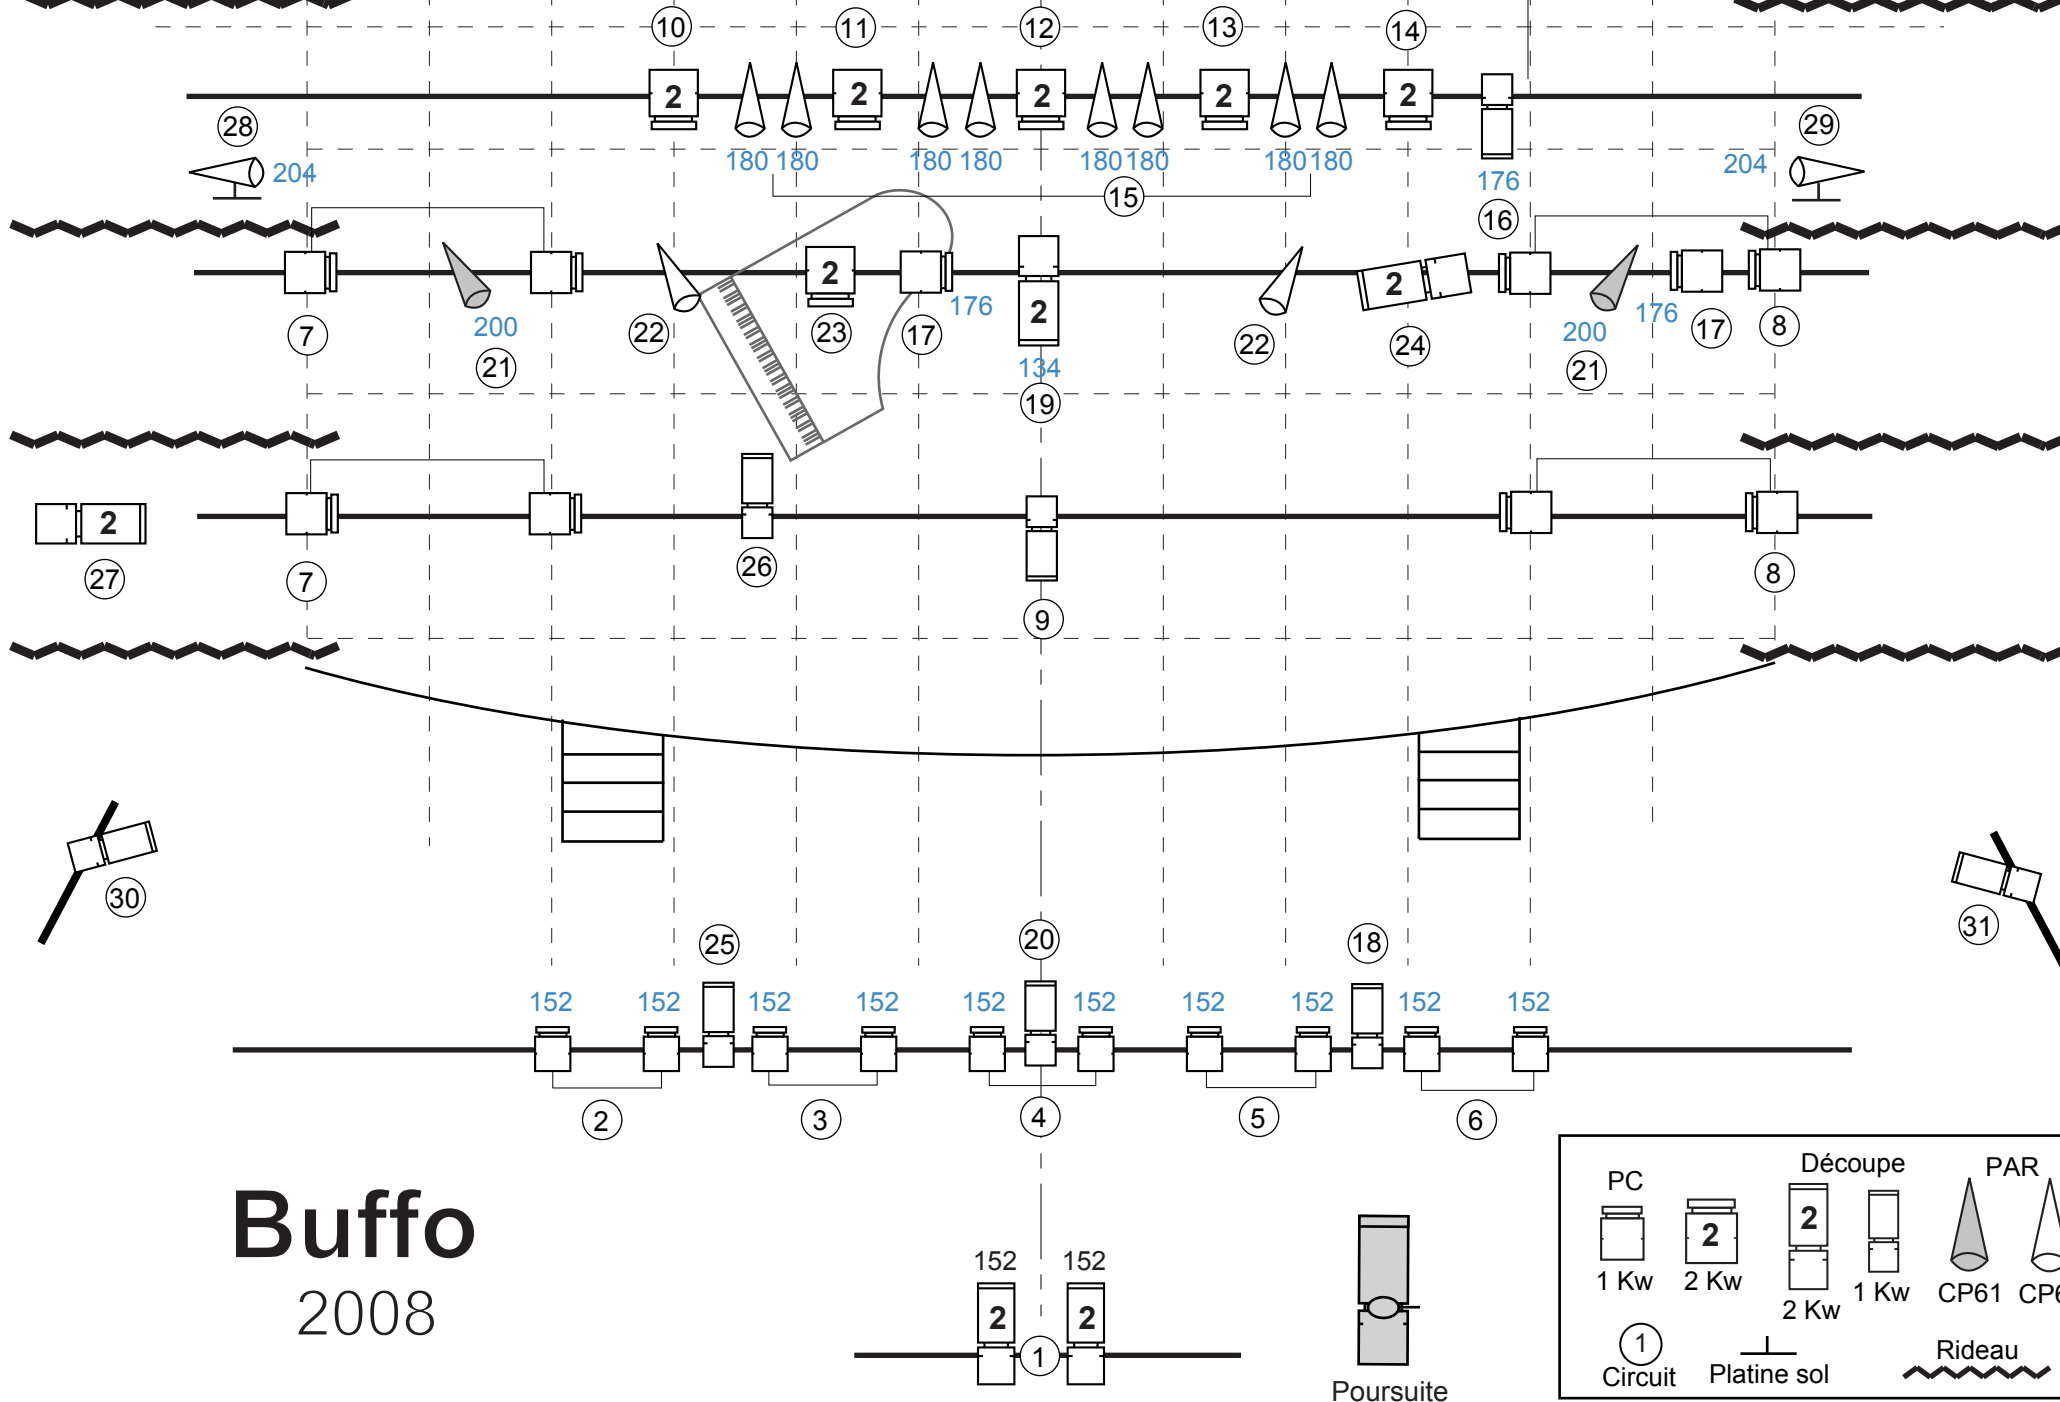

rideau de fond rouge
frise

Buffo

2008

PC	Découpe	PAR
1 Kw	2 Kw	CP61
	2 Kw	CP62
1		Rideau
Circuit	Platine sol	Rideau